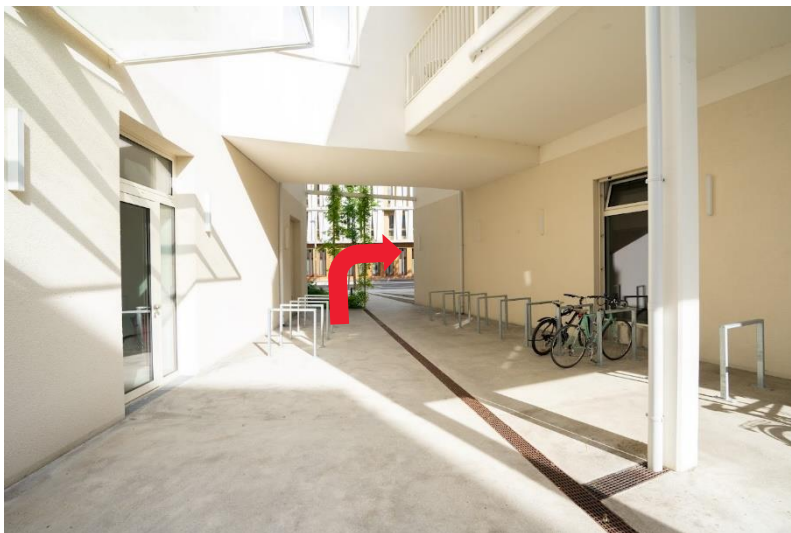

## Wie komme ich zu den FeelGood Apartments?

**Wie komme ich vom Standort GreenLiving in der Anna-Bastel-Gasse 3 zum Standort Smart-Living in der Beatrix-Kempf-Gasse 1?**

Wenn du aus dem Gebäude herauskommst, gehst du rechts die Straße entlang in Richtung dem grauen Wohnhaus.

Dort angekommen biegst du links ab...

...und dann gleich wieder rechts.

Und danach sofort wieder links...

...zwischen den Gebäuden  
hindurch...

...und am Schluss biegst du  
rechts ab...

...und stehst schon vor dem  
Eingang zum Standort  
SmartLiving.