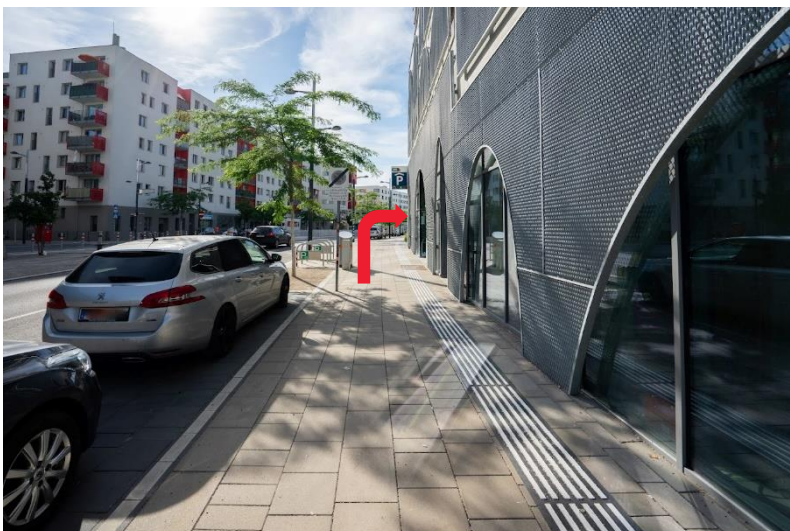

## Wie komme ich zu den FeelGood Apartments?

**Wie komme ich vom Standort SmartLiving in der Beatrix-Kempff-Gasse 1 zur Garage in der Sonnenallee 26?**

Wenn du aus dem Gebäude herauskommst, gehst du rechts...

...geradeaus vorbei am Tierarzt bis...

...du ans Ende dieses Gebäudes kommst. Dort biegst du rechts ab und...

...gehst vorbei an unserer Rezeption...

bis du links abbiegst...

...und dann rechts.

Danach geradeaus bis...

...zum Schild der Parkgarage, wo  
du rechts abbiegst.

Und schon bist du bei der  
Garage angekommen.