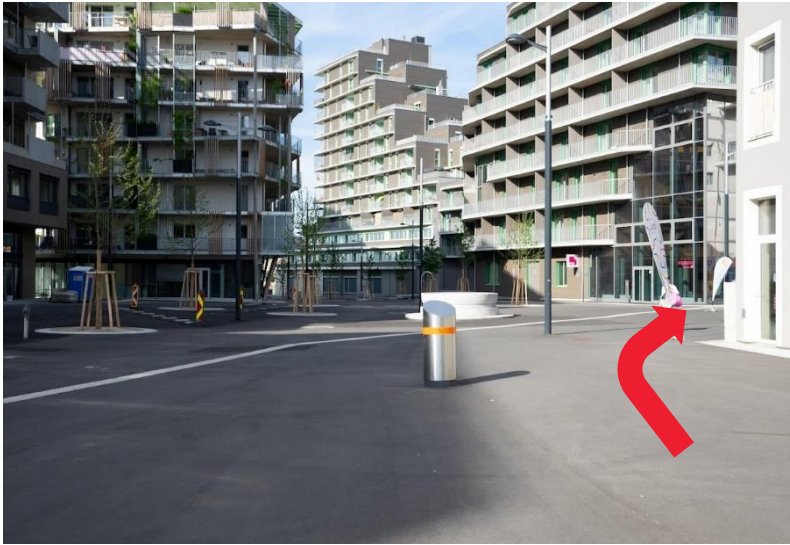

## Wie komme ich zu den FeelGood Apartments?

Wie komme ich von der Garage in der Sonnenallee 26 zum Standort SmartLiving in der Beatrix-Kempff-Gasse 1?

Wenn du aus der Garage hinaus gehst, biegst du rechts ab...

...und gehst gerade aus...

...bis zu diesem Platz, wo du  
rechts abiegst.

Danach gehst du geradeaus  
weiter bis...

...du rechts in die Beatrix-Kempf-  
Gasse abiegst.

Dann gehst du geradeaus bis...

...du auf deiner rechten Seite den Eingang zum Standort SmartLiving findest: