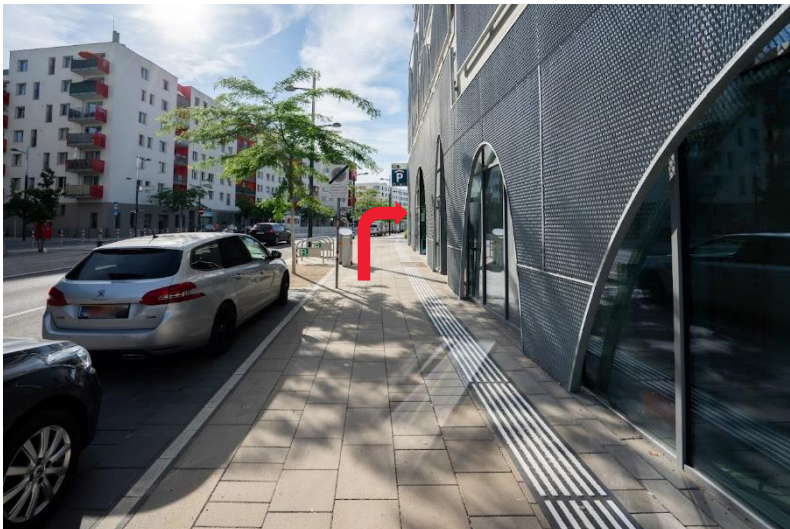

Wie komme ich zu den FeelGood Apartments?

Wie komme ich von der Rezeption am Maria-Trapp-Platz 1 zur Garage in der Sonnenallee 26?

Zuerst gehst du rechts aus der Rezeption heraus und geradeaus bis du links abbiegst...

...und dann rechts.

Danach geradeaus bis...

...zum Schild der Parkgarage, wo
du rechts abbiegst.

Und schon bist du bei der
Garage angekommen.